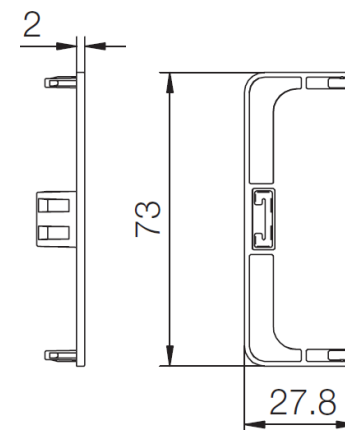

C – образный профиль
Длина 4,1 м

Горизонтальный профиль

L профиль и комплектующие

Горизонтальный профиль

С профиль и комплектующие

Схема монтажа

Универсальный крепеж для горизонтального профиля

Монтаж