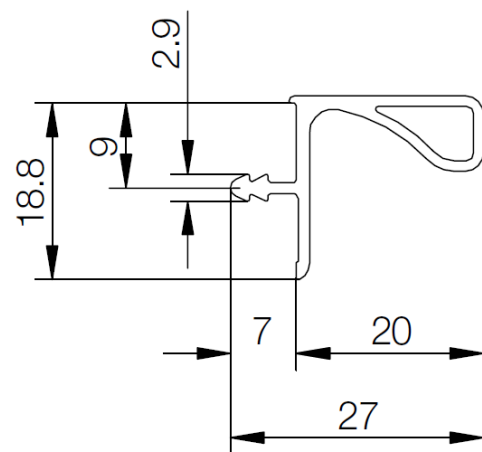

Схема монтажа

Врезного профиля для верхнего ряда шкафов