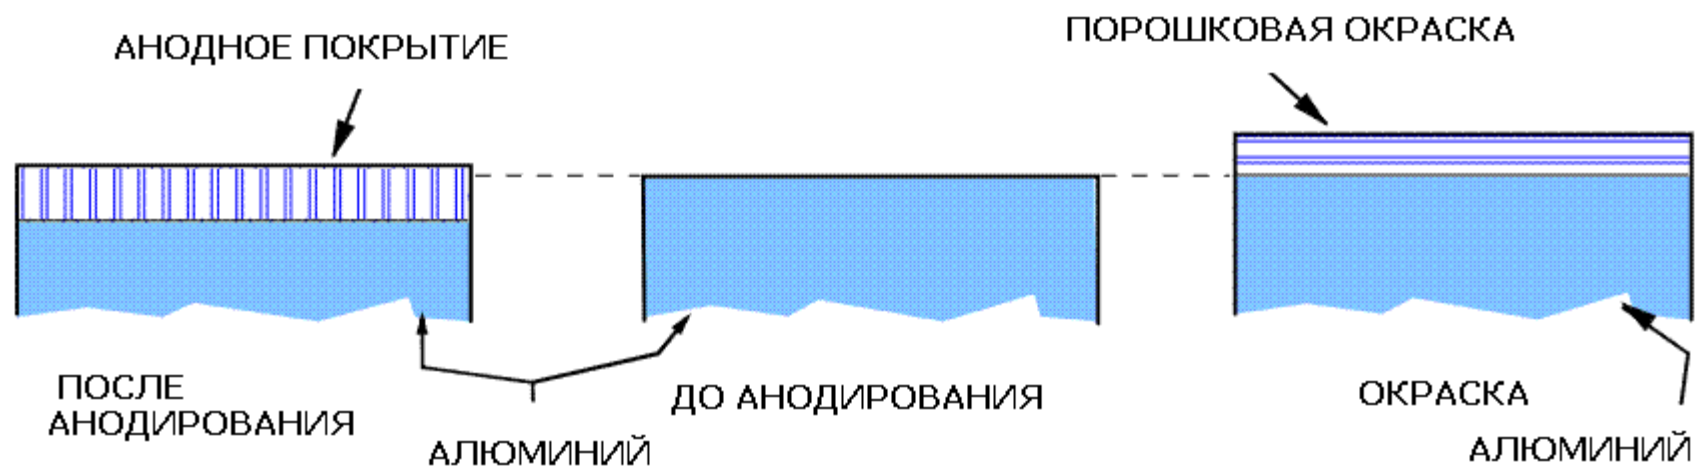

Дробеструйная обработка профиля

Бархатная поверхность без после экструзийных полос за счет дополнительной дробеструйной обработки

Испытания для профиля

Попадание влаги, соли, жиров и
других агрессивных для алюминия
веществ

Анодирование защищает от повреждений и коррозии не только на поверхности, но и проникает в сам материал

Защита от бытовых царапин

Толщина анодированного слоя до 25 мкрн. Предотвращает появление бытовых царапин. А небольшие царапины легко удаляются губкой и мыльным раствором.