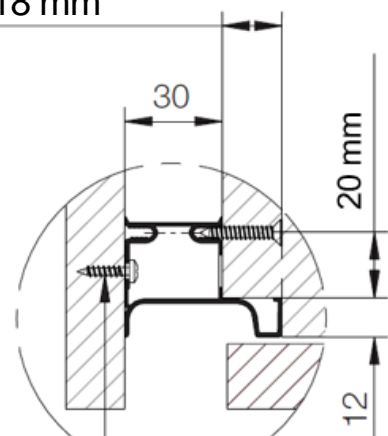

Саморезы с потайной головкой Ø4.2x25

16-18 mm