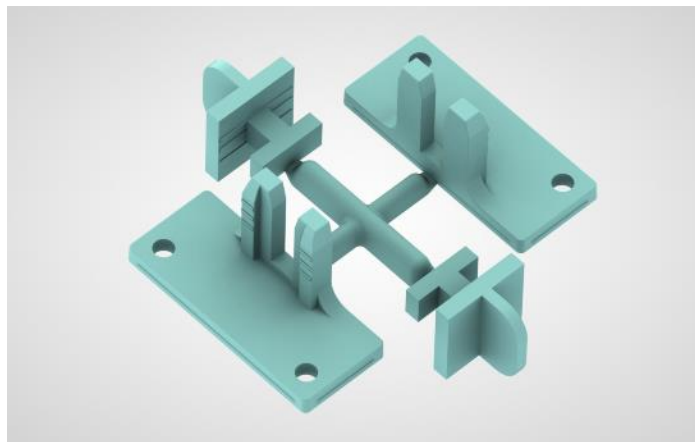

C – образный профиль
Длина 4,1 м

Горизонтальный профиль

L профиль и комплектующие

Горизонтальный профиль

С профиль и комплектующие

Схема монтажа

Универсальный крепеж для горизонтального профиля

Монтаж