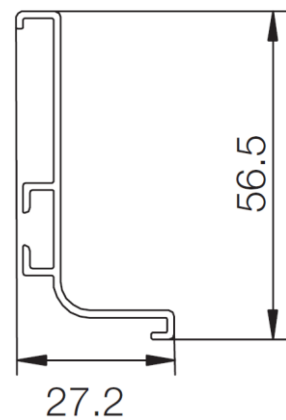

Стандартная программа покрытий

Серебристый
матовый
анодированный
алюминий

Черный матовый
анодированный
алюминий

Белый глянец
порошковая
окраска

Горизонтальный профиль

Варианты использования

L – образный профиль
Длина 4,1 м

C – образный профиль
Длина 4,1 м

Горизонтальный профиль

L профиль и комплектующие

Горизонтальный профиль

С профиль и комплектующие

Схема монтажа

Универсальный крепеж для горизонтального профиля

Монтаж