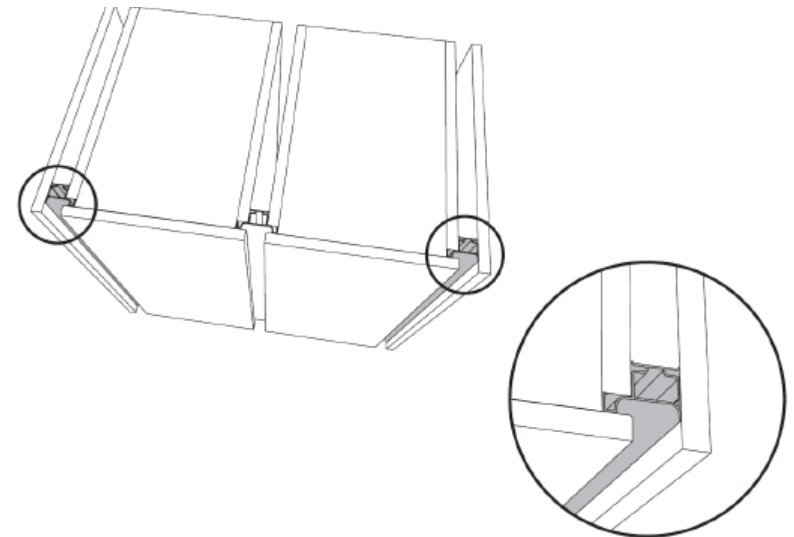

 **REHAU**

Вертикальный профиль

L и C профили

Промежуточный C профиль
Длина 4,7м

Крайний L профиль
Длина 4,7м

Вертикальный профиль

Схема монтажа

Саморезы с потайной головкой Ø4.2x25