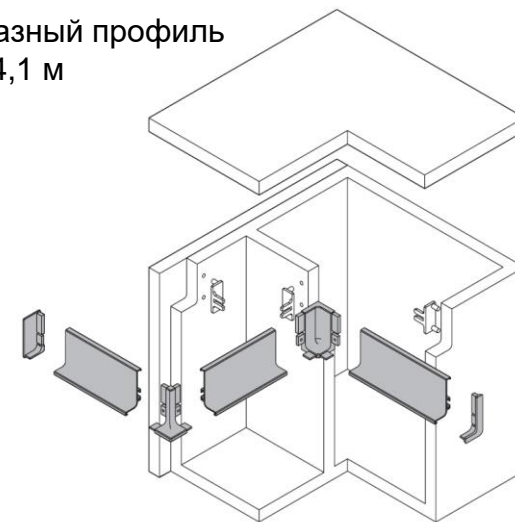

C – образный профиль
Длина 4,1 м

Горизонтальный профиль

L профиль и комплектующие

Горизонтальный профиль

С профиль и комплектующие

Схема монтажа

Универсальный крепеж для горизонтального профиля

Монтаж