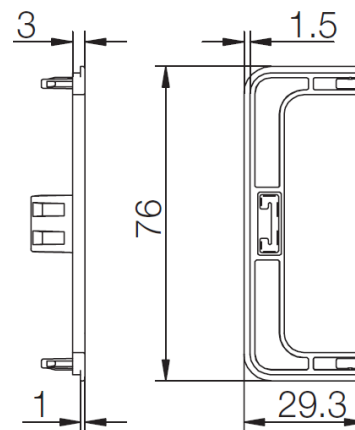

C – образный профиль
Длина 4,1 м

Горизонтальный профиль

L профиль и комплектующие

Горизонтальный профиль

С профиль и комплектующие

Схема монтажа

Универсальный крепеж для горизонтального профиля

Монтаж