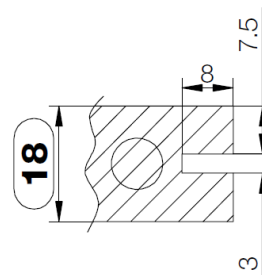

Схема монтажа

Врезного профиля для верхнего ряда шкафов