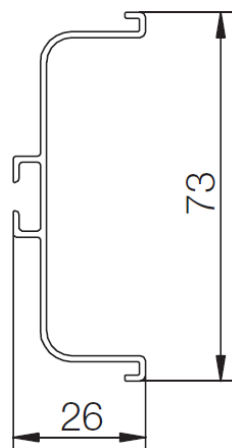

C – образный профиль
Длина 4,1 м

Горизонтальный профиль

L профиль и комплектующие

Горизонтальный профиль

С профиль и комплектующие

Схема монтажа

Универсальный крепеж для горизонтального профиля

Монтаж