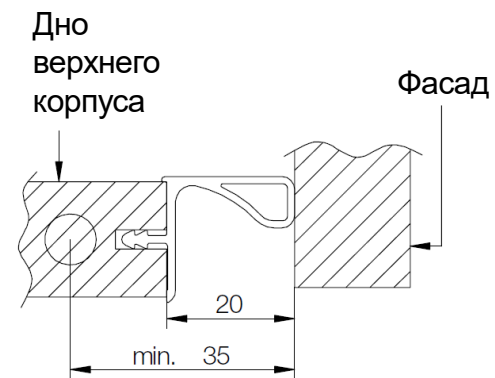

Схема монтажа

Врезного профиля для верхнего ряда шкафов