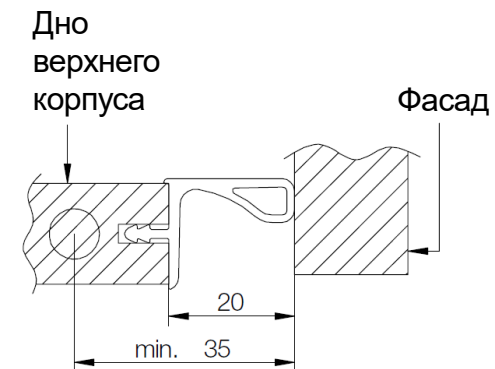

Схема монтажа

Врезного профиля для верхнего ряда шкафов