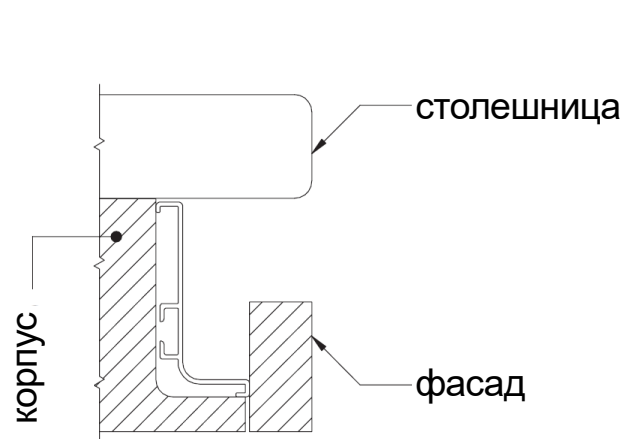

Горизонтальный профиль

L профиль и комплектующие