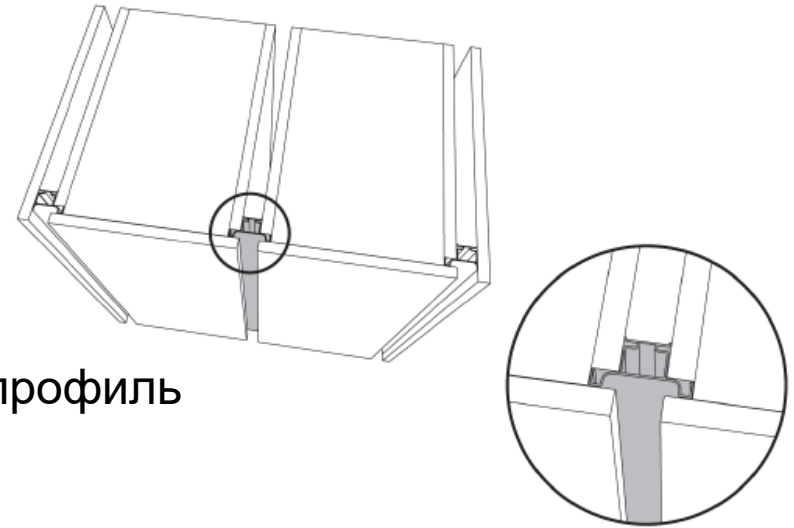

 **REHAU**

Вертикальный профиль

L и C профили

Промежуточный C профиль
Длина 4,7м

Крайний L профиль
Длина 4,7м

Вертикальный профиль

Схема монтажа

Саморезы с потайной головкой Ø4.2x25