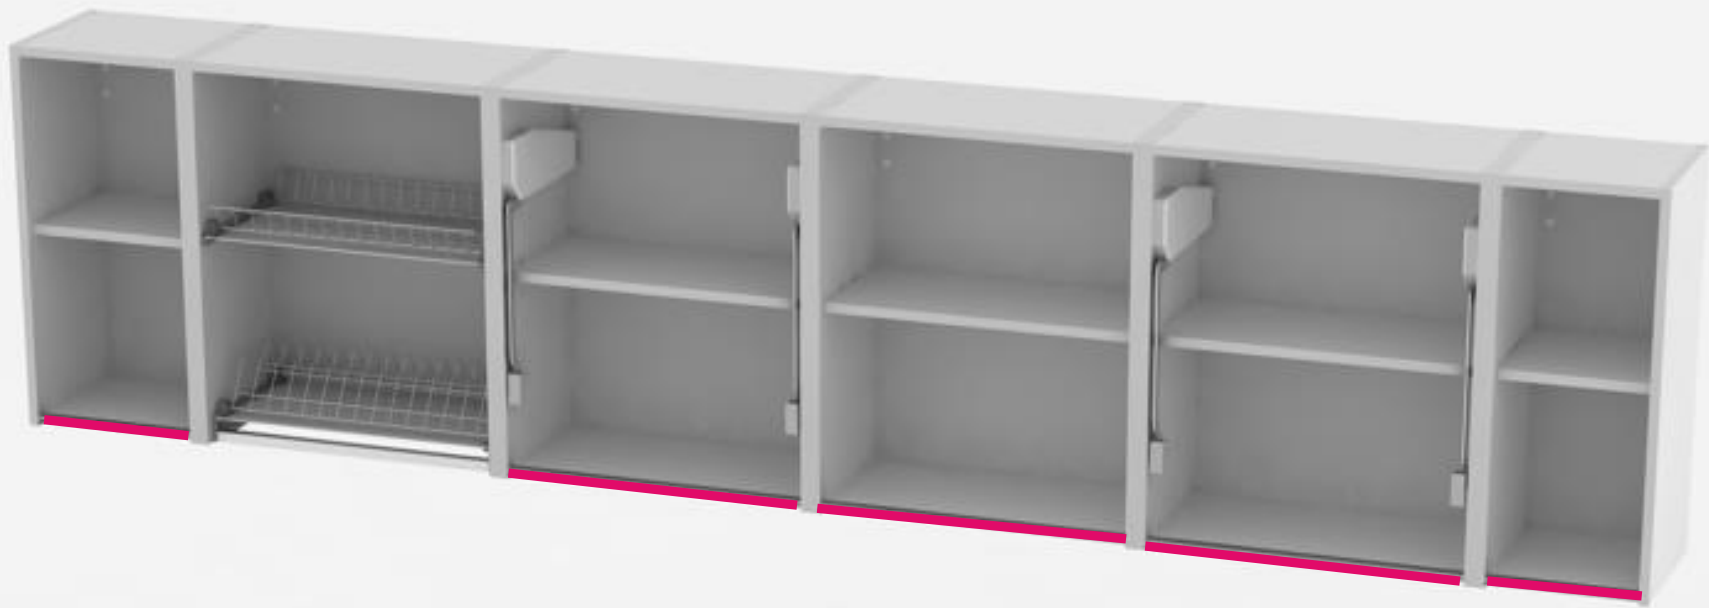

Premium Line

Система алюминиевых профилей

Система алюминиевых профилей с продуманным пластиковым крепежом быстрого монтажа.

Premium Line отражает современные требования в дизайне интерьеров. Лаконичный утилитарный дизайн, отражающий современный запрос конечного потребителя.

Коллекция содержит как и продуманную систему, требующую изменения в привычном конструктиве корпуса и наборе используемой фурнитуры, так и простая система, позволяющая достичь желаемого результата только доработав фасад.

Легкий и быстрый монтаж

Система пластикового крепления делают установку профиля быстрой, простой и комфортной

Отсутствие полос после экструзии

За счет дополнительной механической обработки
поверхностей

A close-up photograph of a metal profile, likely an extrusion, showing a fine, granular surface texture. The profile is curved, and the background is a dark, textured surface. The lighting highlights the texture of the metal.