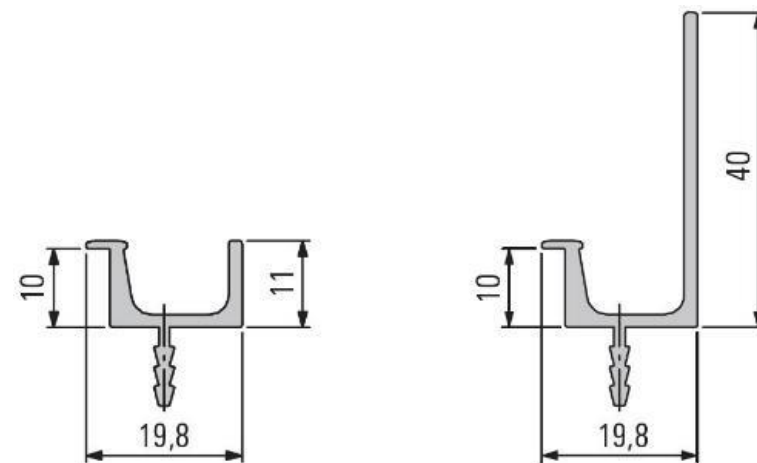

Врезные ручки Premium Line

Интегрированные ручки