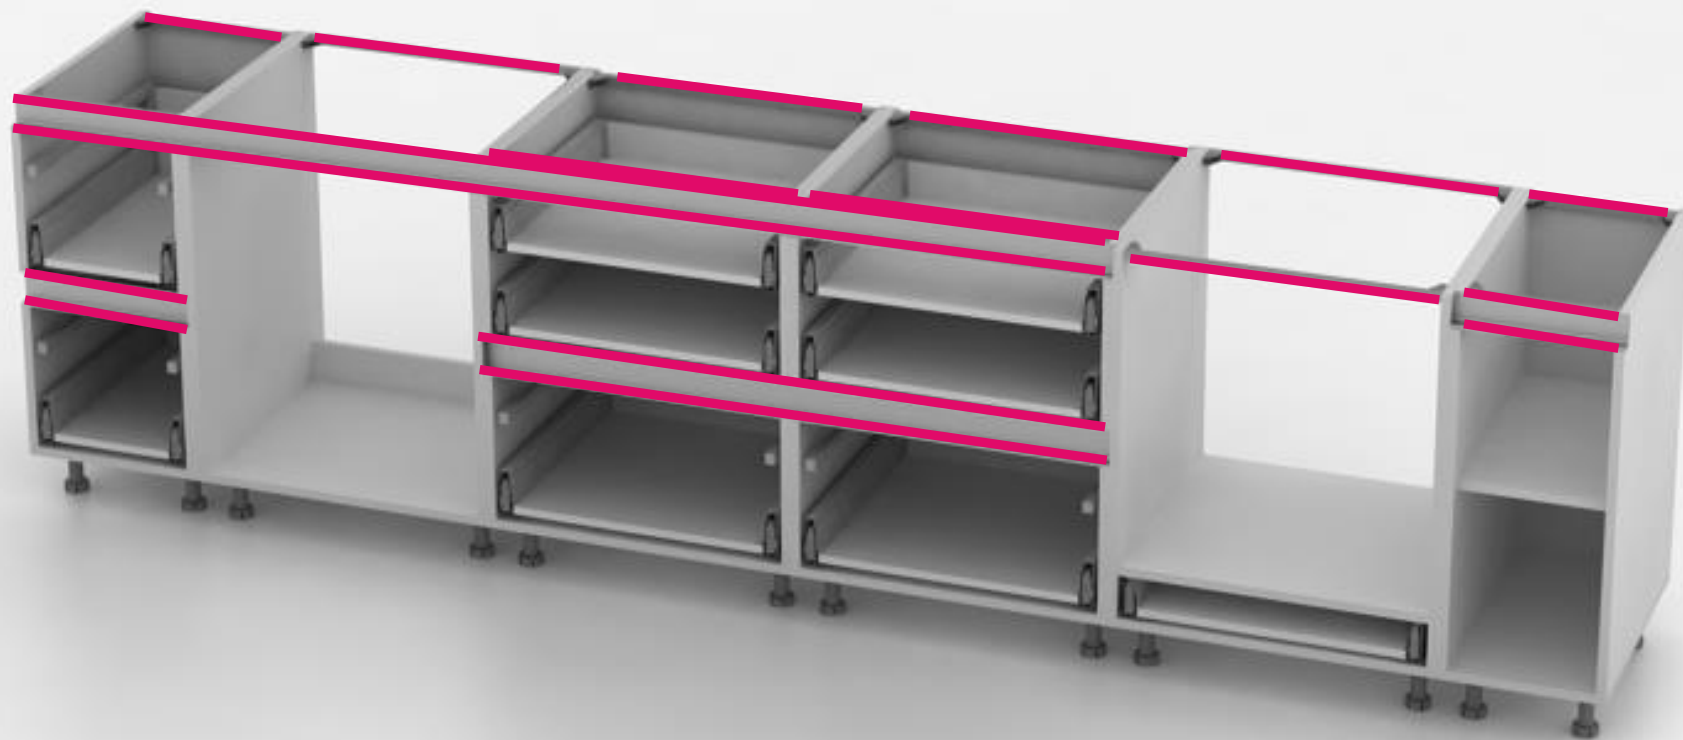

Premium Line

Система алюминиевых профилей

Система алюминиевых профилей с продуманным пластиковым крепежом быстрого монтажа.

Premium Line отражает современные требования в дизайне интерьеров. Лаконичный утилитарный дизайн, отражающий современный запрос конечного потребителя.

Коллекция содержит как и продуманную систему, требующую изменения в привычном конструктиве корпуса и наборе используемой фурнитуры, так и простая система, позволяющая достичь желаемого результата только доработав фасад.

Легкий и быстрый монтаж

Система пластикового крепления делают установку профиля быстрой, простой и комфортной

Отсутствие полос после экструзии

За счет дополнительной механической обработки
поверхностей

A close-up photograph of a metal profile, likely an extrusion, showing a fine, granular surface texture. The profile is curved, and the background is a dark, textured surface. The lighting highlights the texture of the metal.