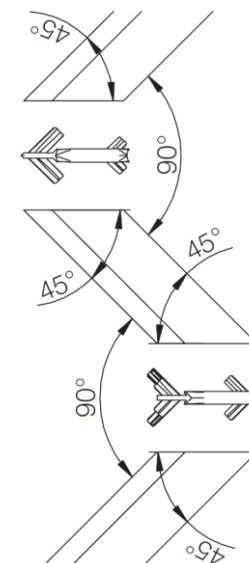

C – образный профиль
Длина 4,1 м

Горизонтальный профиль

L профиль и комплектующие

Горизонтальный профиль

С профиль и комплектующие

Схема монтажа

Универсальный крепеж для горизонтального профиля

Монтаж