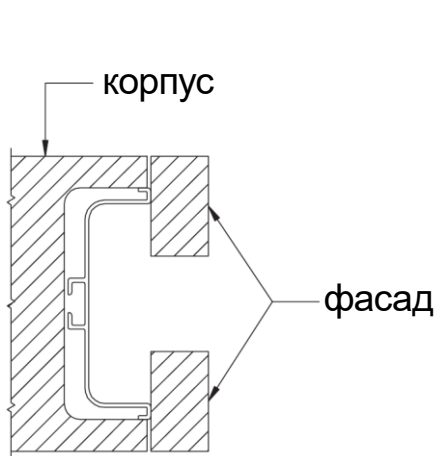

C – образный профиль
Длина 4,1 м

Горизонтальный профиль

L профиль и комплектующие

Горизонтальный профиль

С профиль и комплектующие

Схема монтажа

Универсальный крепеж для горизонтального профиля

Монтаж