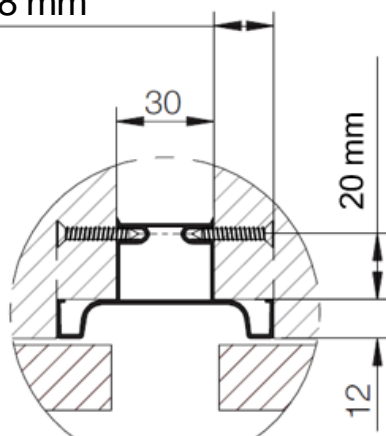

 **REHAU**

Вертикальный профиль

L и C профили

Промежуточный C профиль
Длина 4,7м

Крайний L профиль
Длина 4,7м

Вертикальный профиль

Схема монтажа

Саморезы с потайной головкой Ø4.2x25

16-18 mm

16-18 mm

вариант скрытого монтажа боковины шкафа

Вертикальный
L и C – образный профиль
Длина 4,7 м

Подходит для 16-18мм ЛДСП, при 16мм толщине с небольшой ступенькой между профилем и боковиной. Используйте прокладочные шайбы, если хотите избежать этой ступеньки.