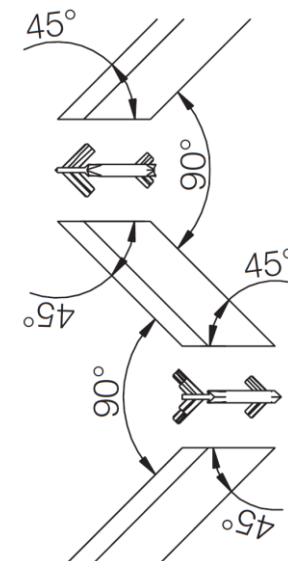

C – образный профиль
Длина 4,1 м

Горизонтальный профиль

L профиль и комплектующие

Горизонтальный профиль

С профиль и комплектующие

Схема монтажа

Универсальный крепеж для горизонтального профиля

Монтаж