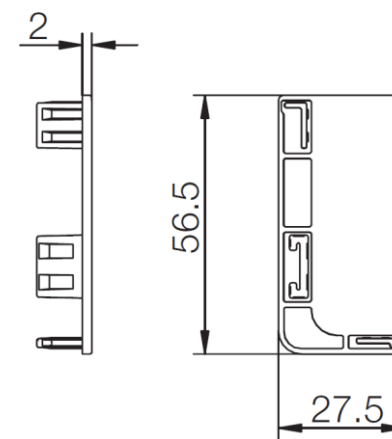

C – образный профиль
Длина 4,1 м

Горизонтальный профиль

L профиль и комплектующие

Горизонтальный профиль

С профиль и комплектующие

Схема монтажа

Универсальный крепеж для горизонтального профиля

Монтаж