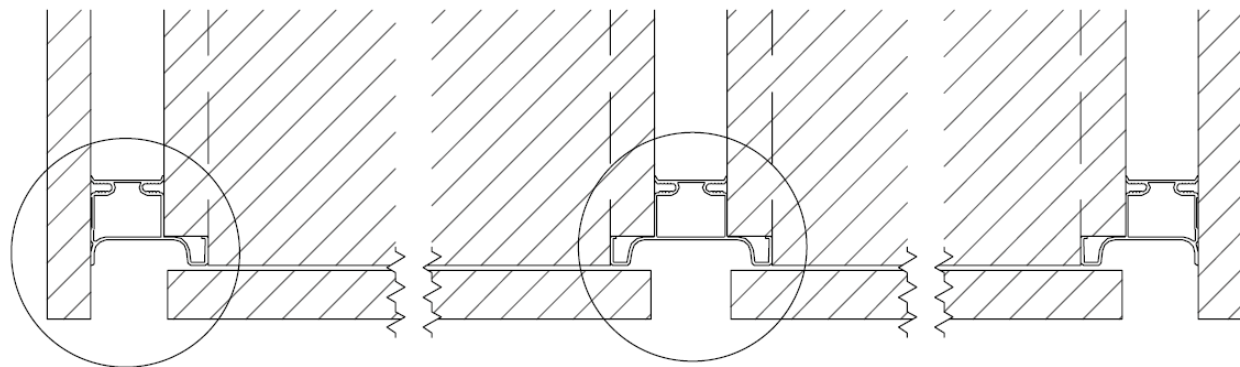

 **REHAU**

Вертикальный профиль

L и C профили

Промежуточный C профиль
Длина 4,7м

Крайний L профиль
Длина 4,7м

Вертикальный профиль

Схема монтажа

Саморезы с потайной головкой Ø4.2x25