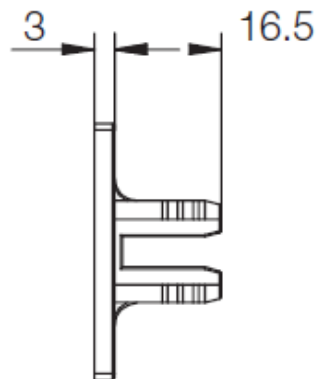

C – образный профиль
Длина 4,1 м

Горизонтальный профиль

L профиль и комплектующие

Горизонтальный профиль

С профиль и комплектующие

Схема монтажа

Универсальный крепеж для горизонтального профиля

Монтаж