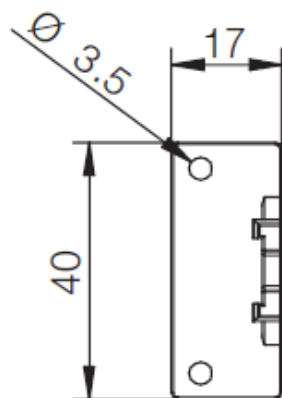

C – образный профиль
Длина 4,1 м

Горизонтальный профиль

L профиль и комплектующие

Горизонтальный профиль

С профиль и комплектующие

Схема монтажа

Универсальный крепеж для горизонтального профиля

Монтаж