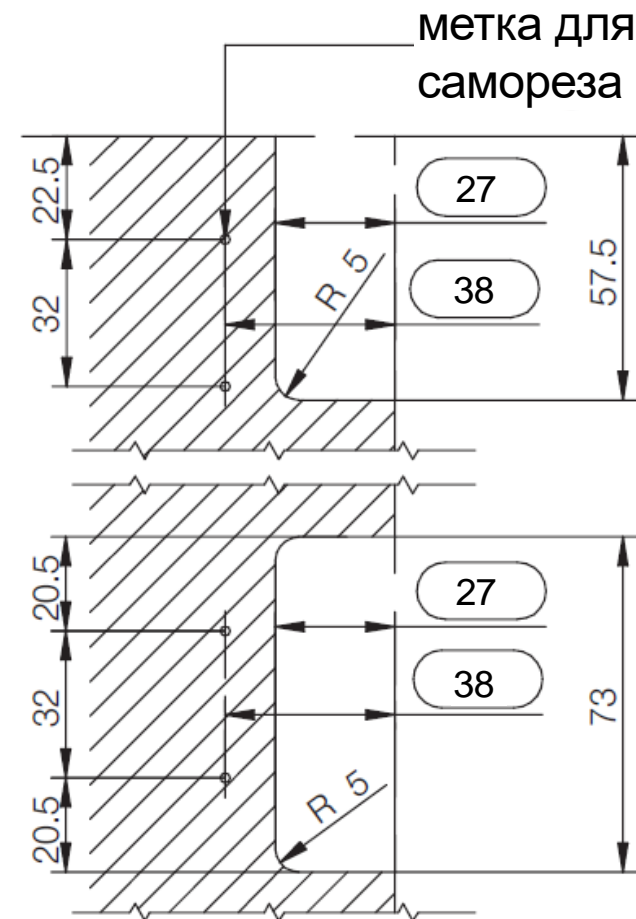

C – образный профиль
Длина 4,1 м

Горизонтальный профиль

L профиль и комплектующие

Горизонтальный профиль

С профиль и комплектующие

Схема монтажа

Универсальный крепеж для горизонтального профиля

Монтаж