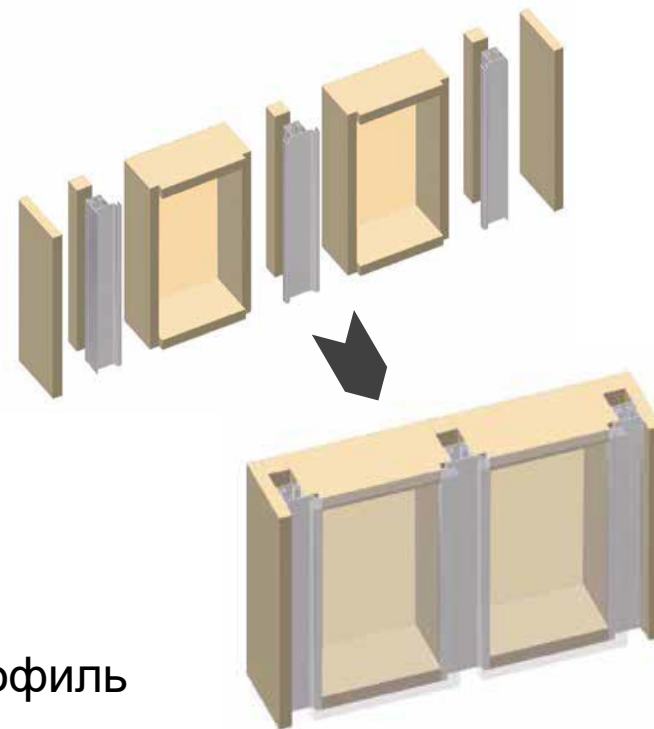

Вертикальный
L и C – образный профиль
Длина 4,7 м

Подходит для 16-18мм ЛДСП, при 16мм толщине с небольшой ступенькой между профилем и боковиной. Используйте прокладочные шайбы, если хотите избежать этой ступеньки.