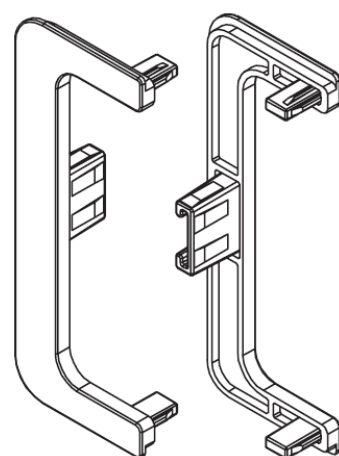

C – образный профиль
Длина 4,1 м

Горизонтальный профиль

L профиль и комплектующие

Горизонтальный профиль

С профиль и комплектующие

Схема монтажа

Универсальный крепеж для горизонтального профиля

Монтаж