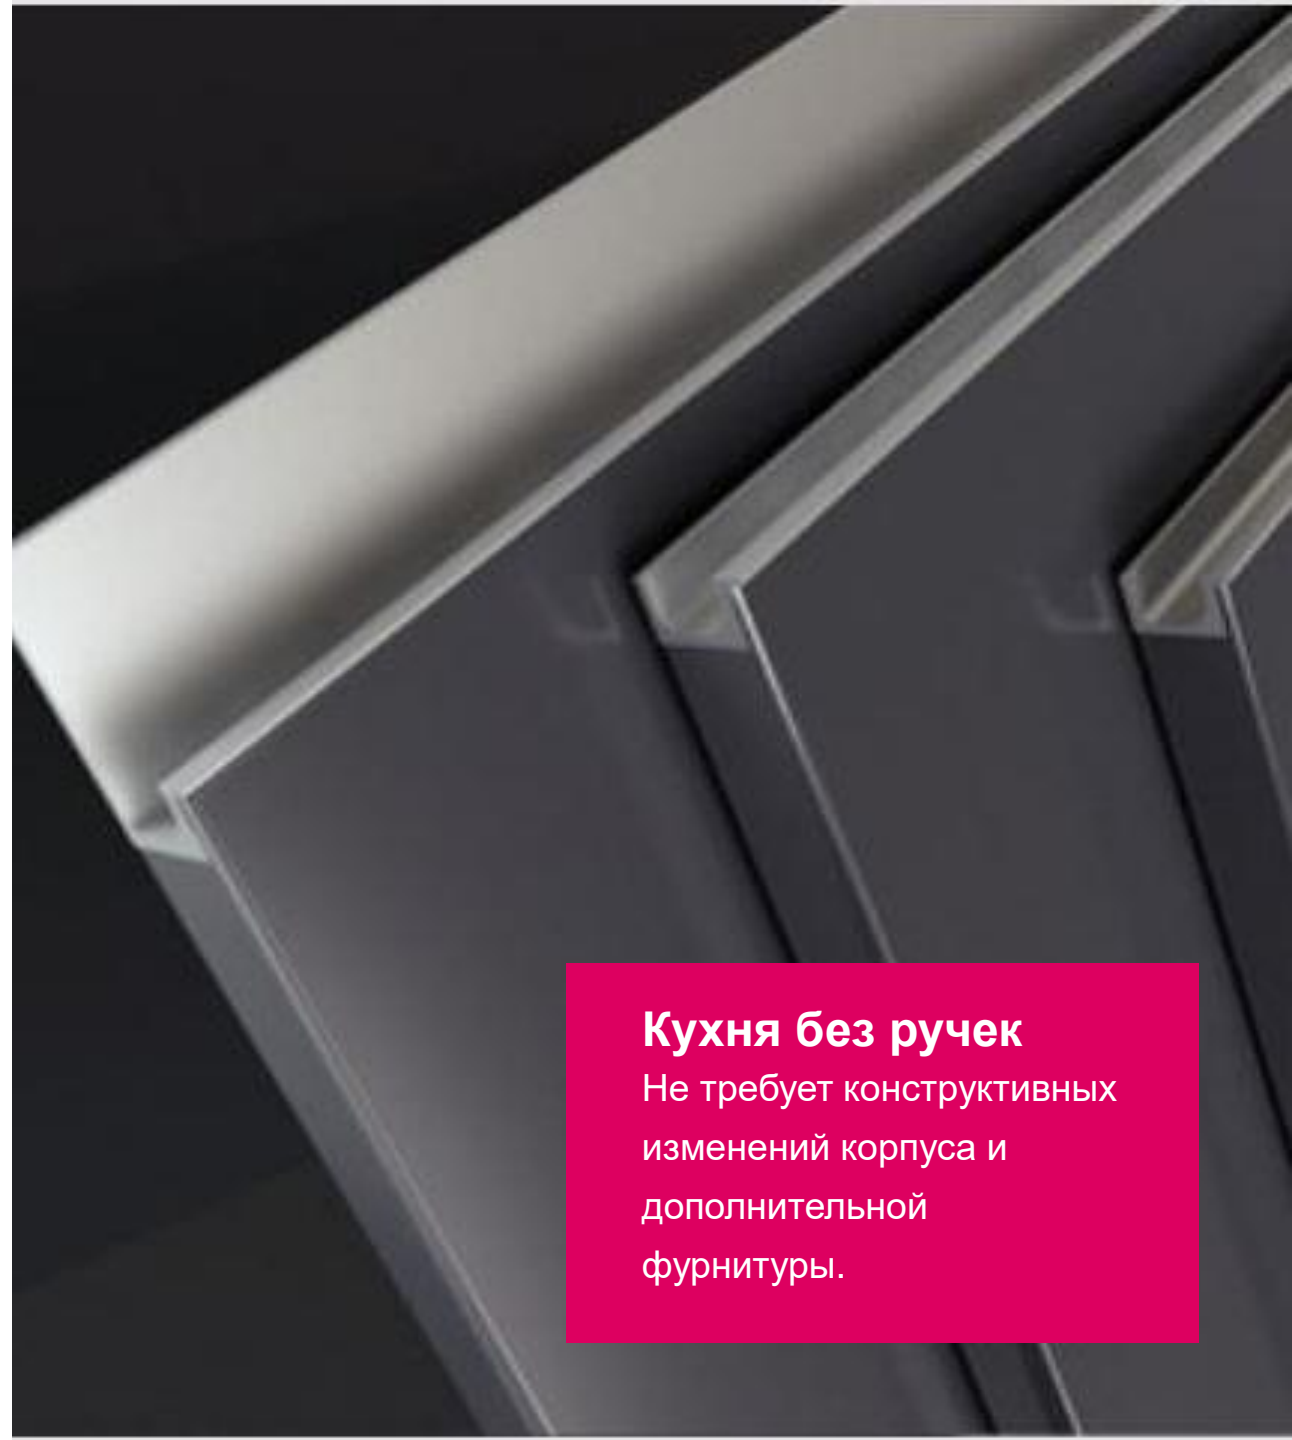

Врезной профиль для фасада

Алюминиевая интегрированная ручка

Врезные интегрированные ручки Premium Line позволяют получить мебель без выступающих элементов ручек на плоскости фасадов. Как и Gola Premium Line, эти врезные профили позволяют создать лаконичный минималистичный дизайн интерьера, но без необходимости дополнительно менять стандартную конструкцию корпуса, внутреннего наполнения, выкатных механизмов и петлевой группы.

Кухня без ручек

Не требует конструктивных изменений корпуса и дополнительной фурнитуры.