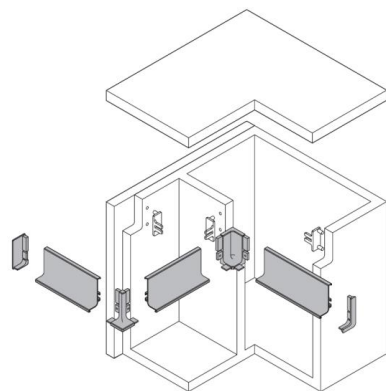

C – образный профиль
Длина 4,1 м

Горизонтальный профиль

L профиль и комплектующие

Горизонтальный профиль

С профиль и комплектующие

Схема монтажа

Универсальный крепеж для горизонтального профиля

Монтаж