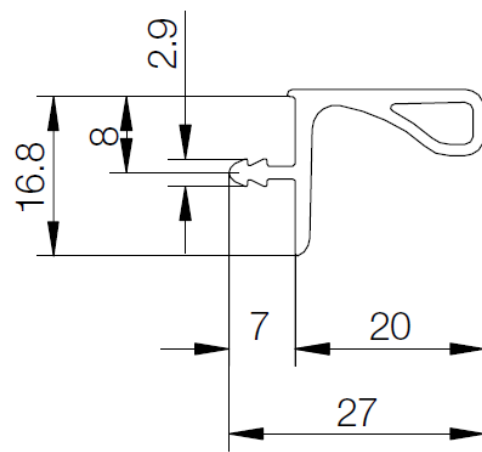

Схема монтажа

Врезного профиля для верхнего ряда шкафов