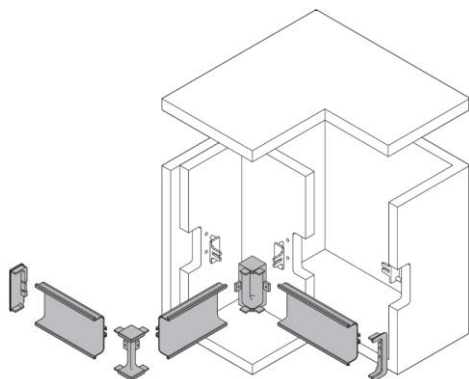

C – образный профиль
Длина 4,1 м

Горизонтальный профиль

L профиль и комплектующие

Горизонтальный профиль

С профиль и комплектующие

Схема монтажа

Универсальный крепеж для горизонтального профиля

Монтаж