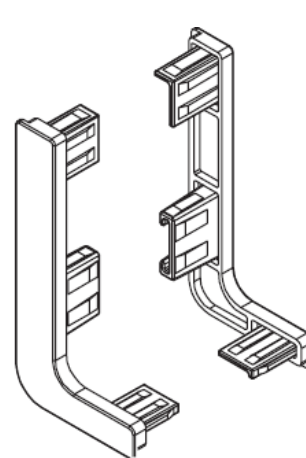

C – образный профиль
Длина 4,1 м

Горизонтальный профиль

L профиль и комплектующие

Горизонтальный профиль

С профиль и комплектующие

Схема монтажа

Универсальный крепеж для горизонтального профиля

Монтаж