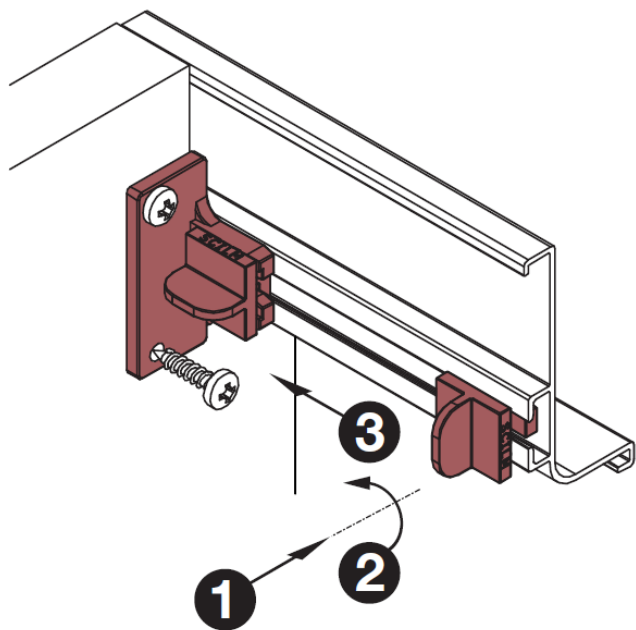

C – образный профиль
Длина 4,1 м

Горизонтальный профиль

L профиль и комплектующие

Горизонтальный профиль

С профиль и комплектующие

Схема монтажа

Универсальный крепеж для горизонтального профиля

Монтаж