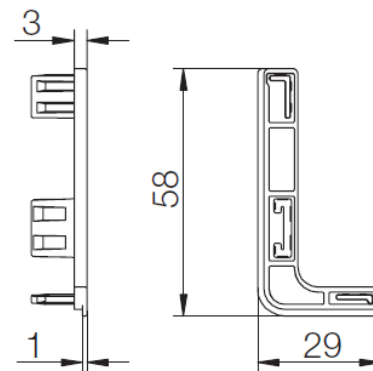

C – образный профиль
Длина 4,1 м

Горизонтальный профиль

L профиль и комплектующие

Горизонтальный профиль

С профиль и комплектующие

Схема монтажа

Универсальный крепеж для горизонтального профиля

Монтаж