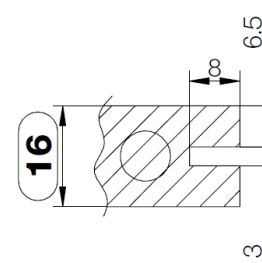

Схема монтажа

Врезного профиля для верхнего ряда шкафов